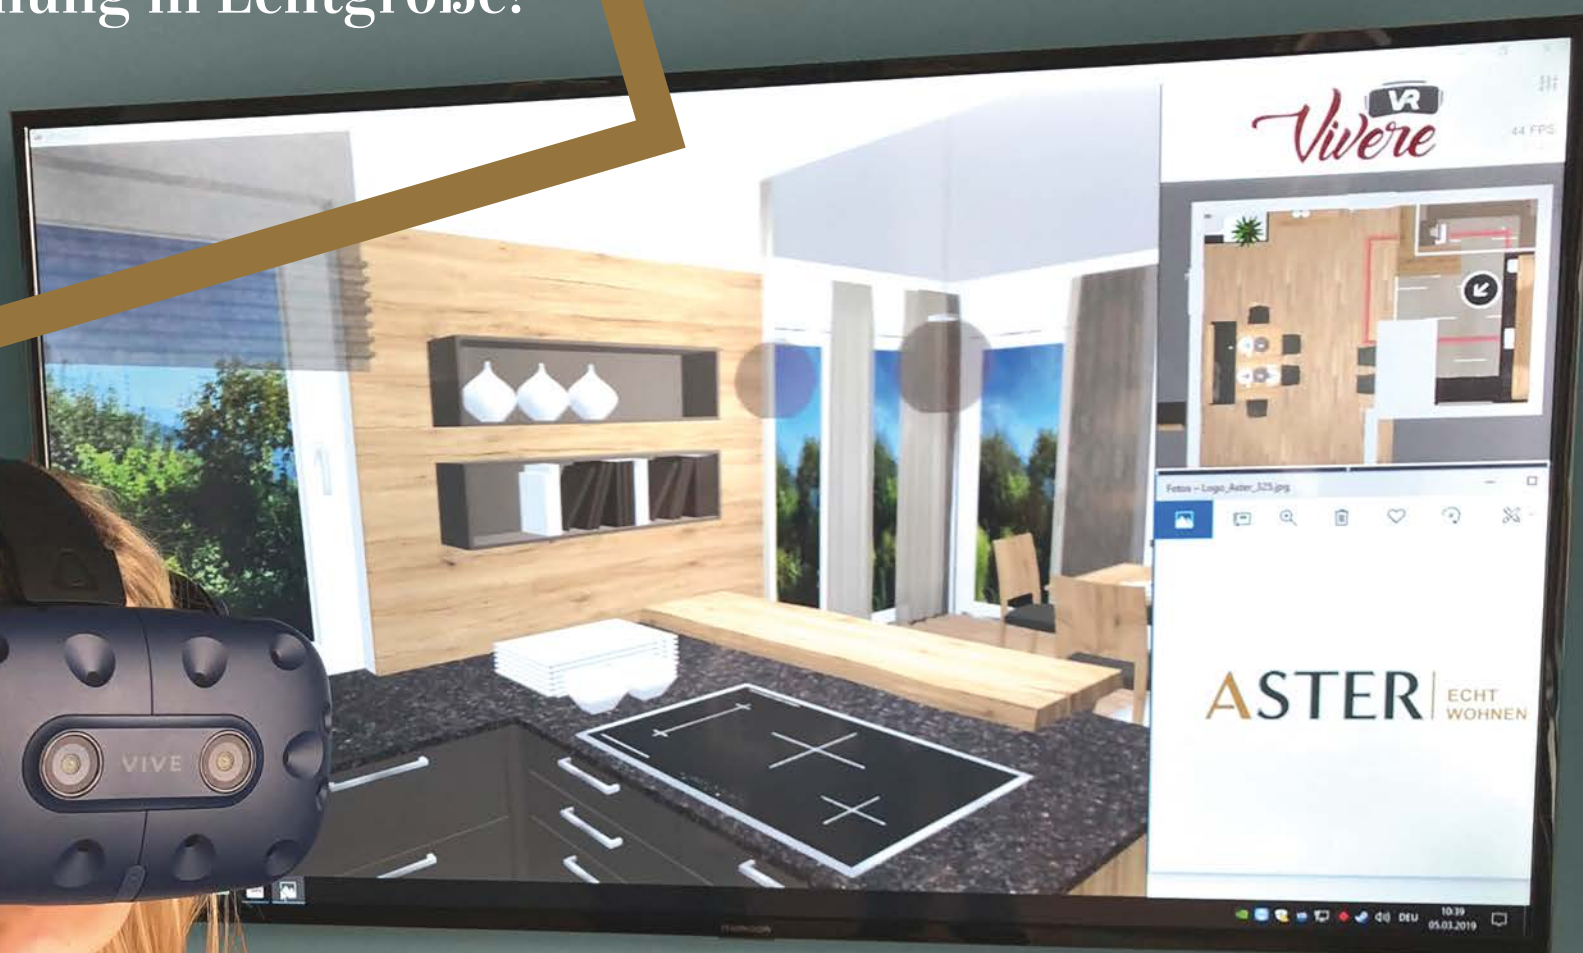

Erleben Sie Ihre neue Einrichtung schon bei der Planung in Echtgröße!

Im Aster Virtual Reality Studio können Sie jetzt Ihre Einrichtung sofort virtuell in Originalgröße erkunden. Plötzlich stehen Sie mitten in Ihrem neuen Wohnzimmer vor Ihrer neuen Polstergarnitur oder Sie sehen bereits Ihre neue Küche. Das Abenteuer kann beginnen! Tauchen Sie ein in die Welt der Virtual Reality und erleben Sie eine völlig neue Art der Raumplanung im Einrichtungshaus Aster in Mooslandl.